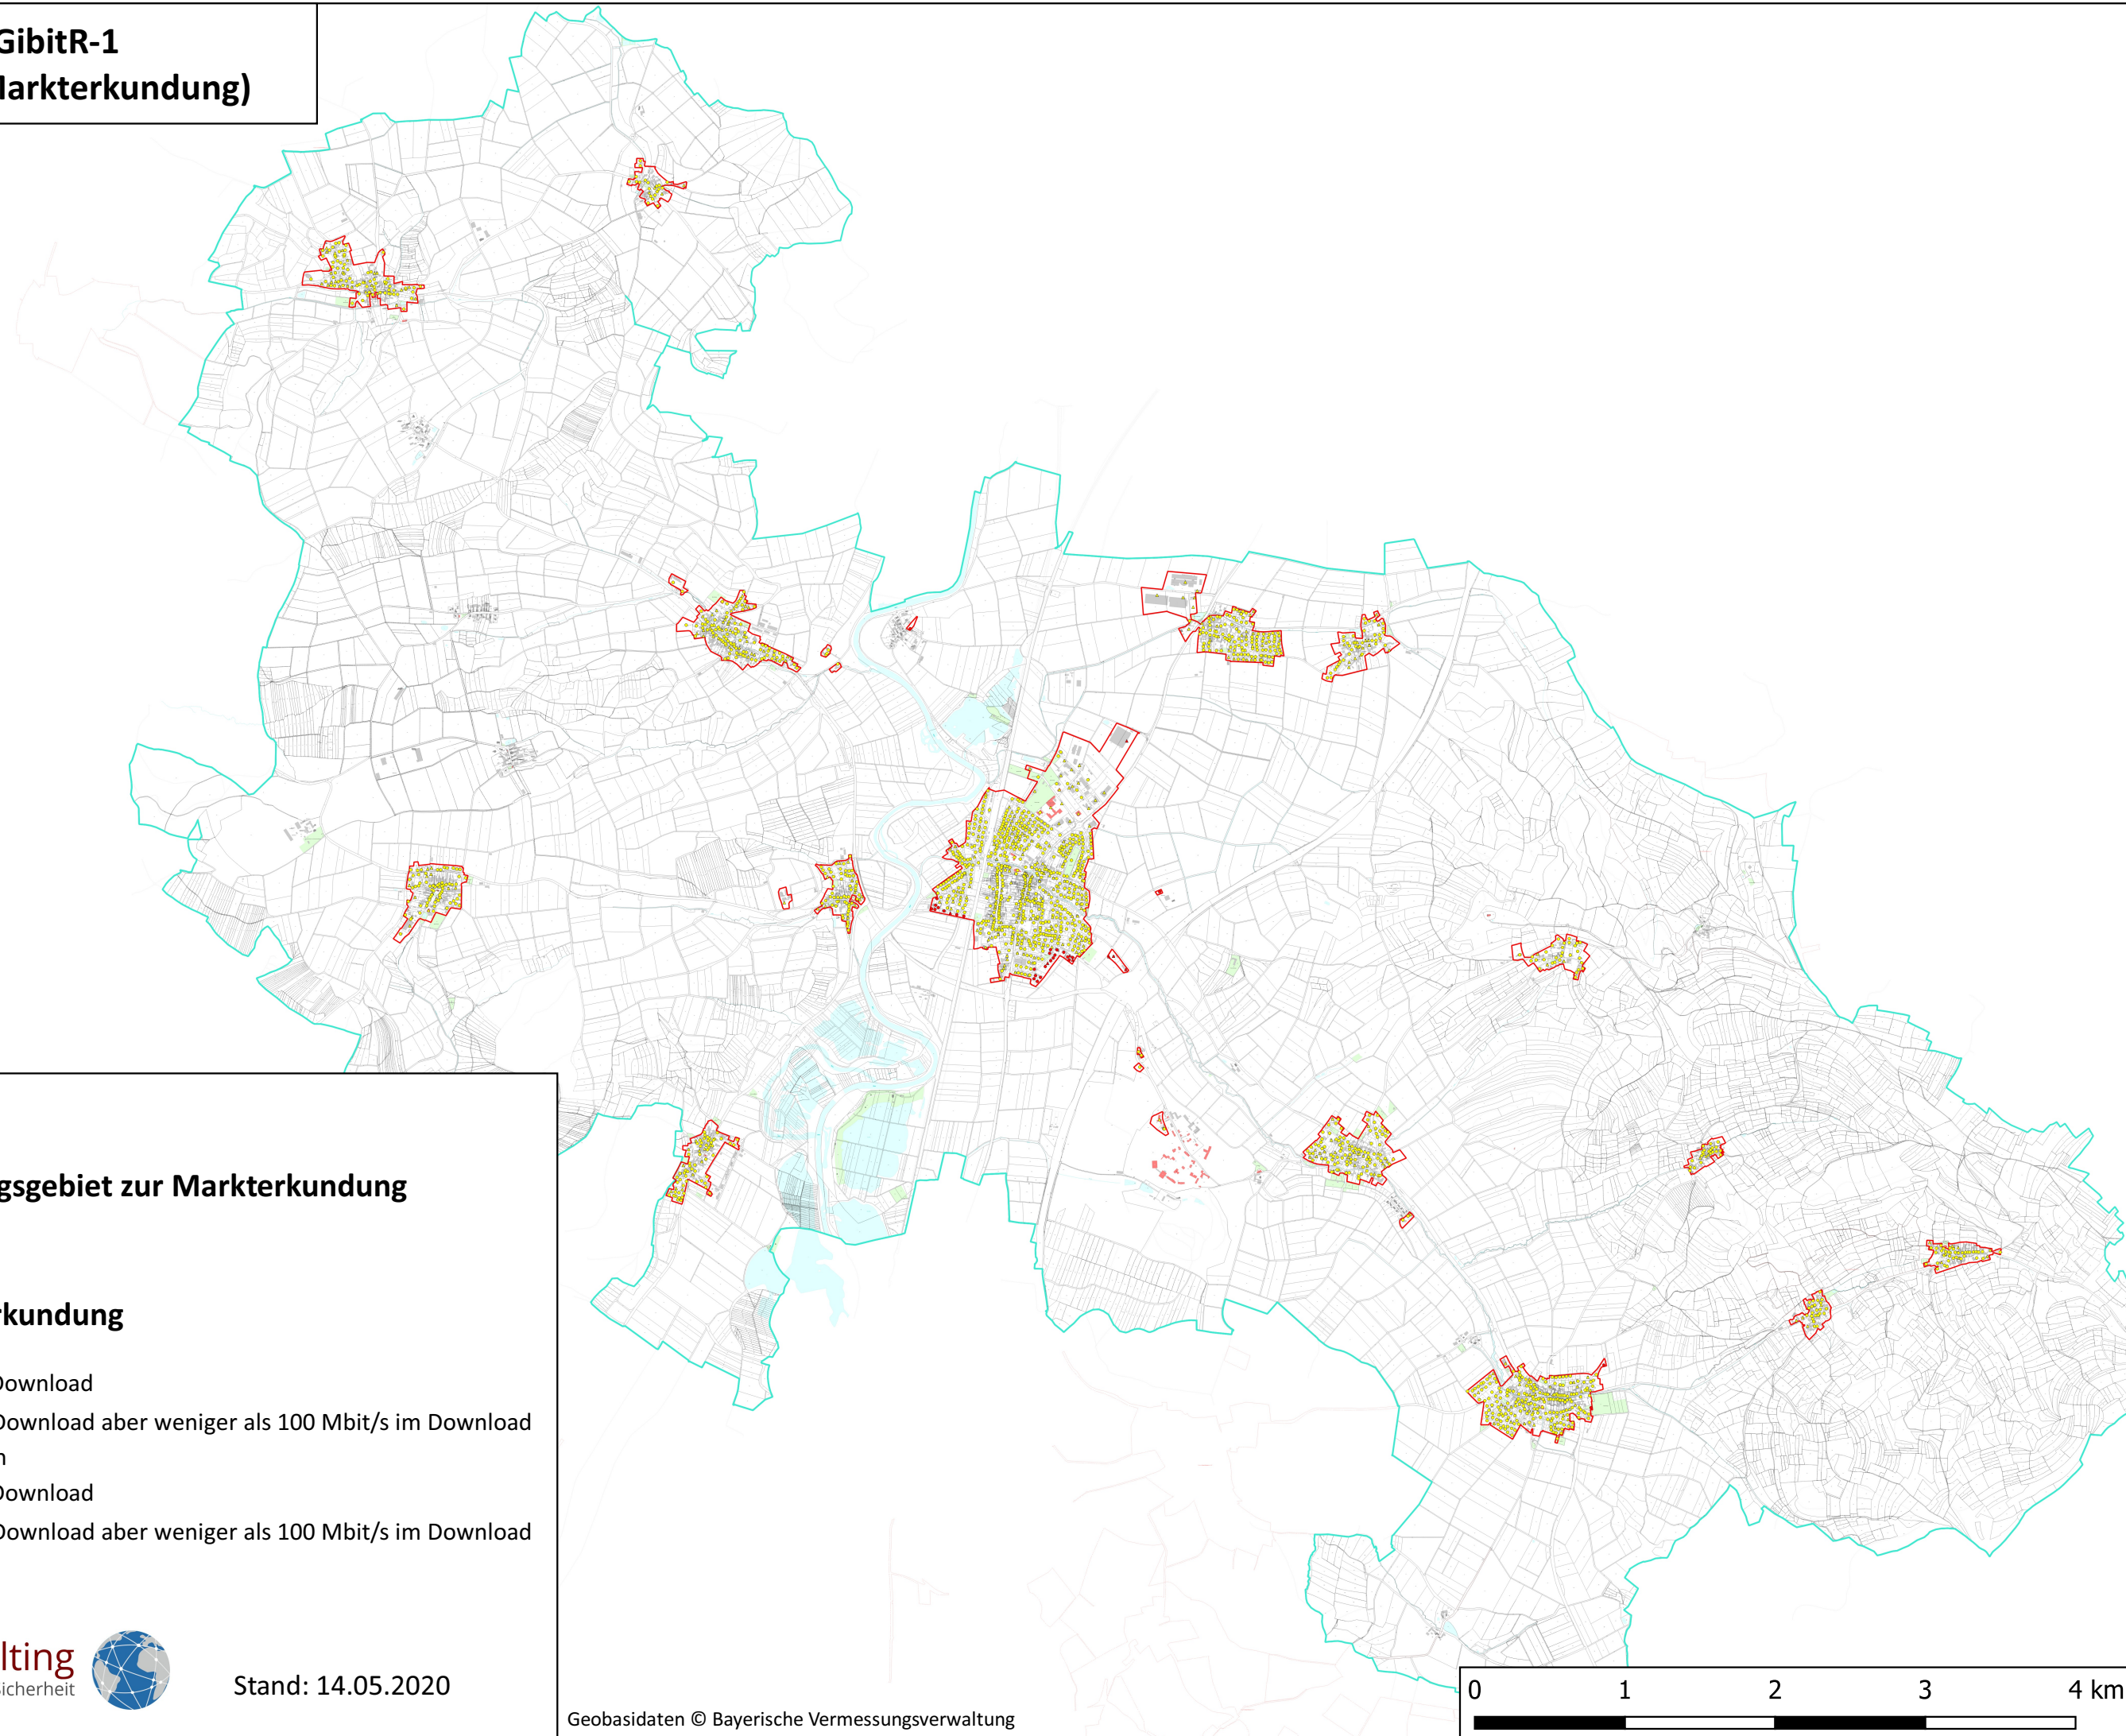

# Markt Ebensfeld BayGibitR-1 Ist-Versorgung (vor Markterkundung)

## Legende

### vorläufiges Erschließungsgebiet zur Markterkundung

- Gemeindegrenze
- Erschließungsgebiete

### IST-Versorgung Markterkundung

- Anschlusspunkt privat
  - weniger als 30 Mbit/s im Download
  - mindestens 30 Mbit/s im Download aber weniger als 100 Mbit/s im Download
- Anschlusspunkt gewerblich
  - weniger als 30 Mbit/s im Download
  - mindestens 30 Mbit/s im Download aber weniger als 100 Mbit/s im Download